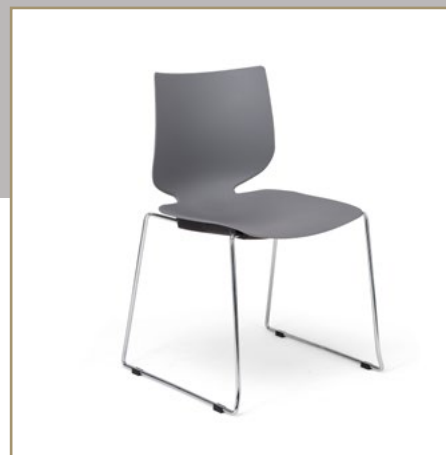

TULA Stuhl

TULA ist ein moderner Designstuhl mit klaren Linien, ergonomischer Kunststoff-Sitzschale und wahlweise gepolstertem Sitzpad. Erhältlich ist er in weiß und grau mit 3 Gestellvarianten.