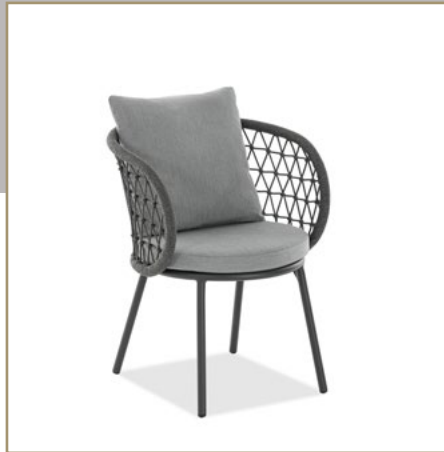

Wir freuen uns auf den Austausch mit Ihnen und auf gemeinsame Projekte.

NIEHOFF

GARDEN

Stühle - Outdoor

Niehoff Garden Outdoorstühle verbinden modernes Design mit hoher Funktionalität – für gemütliche Stunden im Freien, die stilvoll und komfortabel zugleich sind.

CERVO Hochlehner

CERVO vereint klare Linien und leichte Kordeloptik zu einem vielseitigen Outdoorstuhl, der in mehreren Farben eine individuelle Sitzgruppe ermöglicht und selbst in Schwarz modern-elegant wirkt.

CEVIO Armlehnstuhl

CEVIO kombiniert Rundarmlehnen und Kordelflechtung mit Aluminiumgestell und Farbvarianten – ein moderner Gartenstuhl, der Design, Komfort und hochwertige Verarbeitung vereint.

LISSABON Armlehnstuhl