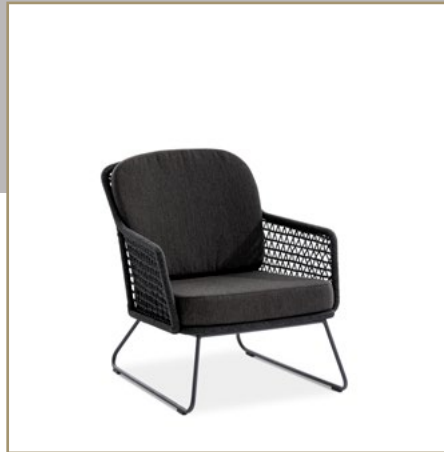

CERVO Hochlehner

CERVO vereint klare Linien und leichte Kordeloptik zu einem vielseitigen Outdoorstuhl, der in mehreren Farben eine individuelle Sitzgruppe ermöglicht und selbst in Schwarz modern-elegant wirkt.

NIEHOFF

GARDEN

Stühle - Outdoor

Niehoff Garden Outdoorstühle verbinden modernes Design mit hoher Funktionalität – für gemütliche Stunden im Freien, die stilvoll und komfortabel zugleich sind.

KUBU Armlehnstuhl

Der KUBU Gartenstuhl zeigt modernen Loungecharakter im Stil eines Cocktailsessels: leichtes Aluminium, hochwertige Kordelflechtung und Polster machen ihn zum vielseitigen Allrounder.

KUBU Lougesessel

Der KUBU Lougesessel interpretiert den Klassiker der 1950er Jahre modern: leichtes Aluminium, Kordelflechtung und Polster schaffen Komfort und machen ihn zum stilvollen Highlight.

KUBU Hängesessel

Der KUBU Hängesessel lädt zum schwerelosen Entspannen ein: leichtes Aluminium, luftige Kordelflechtung und ein moderner Retro-Look bieten einen stilvollen Rückzugsort im Außenbereich.

LIDO Armlehnstuhl