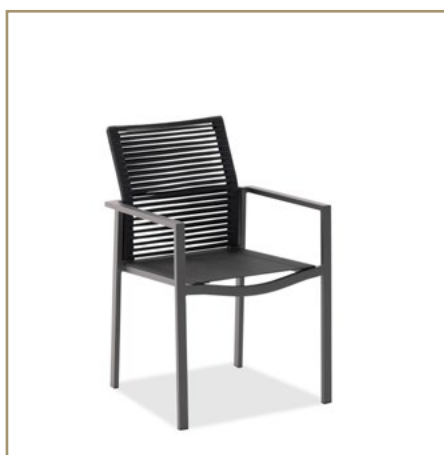

PALI PRO Armlehnstuhl

Der Gartenstuhl kombiniert leichtes Aluminiumdesign mit luftiger Kordeloptik – stapelbar, komfortabel und ideal für moderne Outdoor-Kombinationen.