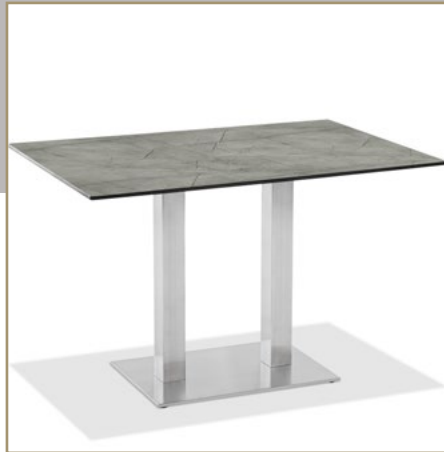

GARDEN

Tische - Outdoor

Niehoff Garden Outdoortische verbinden modernes Design mit langlebigen Materialien und schaffen stilvolle, wetterfeste Lösungen für anspruchsvolle Outdoorbereiche.

BISTRO rund

Die BISTRO-Tische verbinden eine runde Tischplatte mit einem modernen Gestell zu einem zeitgemäßen Klassiker für Terrasse und Balkon.

BISTRO rechteck

Der Gartentisch BISTRO kombiniert eine skulpturale, edelstahl-Doppelsäule mit einer individuell wählbaren Tischplatte zu einem widerstandsfähigen hochklappbaren Tisch, der Beinfreiheit bietet.