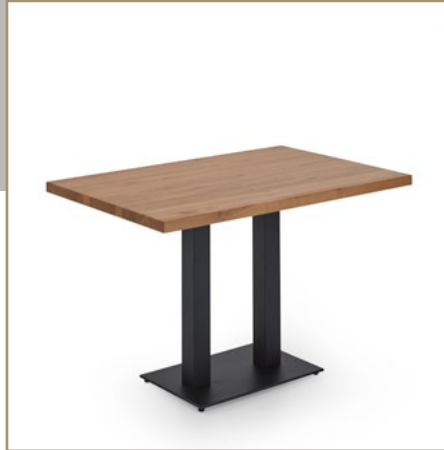

TULIP ist ein moderner Schalenstuhl mit einer formschönen Kunststoff-Sitzschale (Farben: Weiß, Pastellgrün, Pastellblau, Grau) und vielfältigen Gestellvarianten.

NIEHOFF

SITZMÖBEL

Tische - Indoor

Niehoff Sitzmöbel Tische überzeugen durch ihr zeitloses Design, die hochwertige Verarbeitung und den Einsatz langlebiger Materialien, die jede Ess- und Wohnsituation stilvoll ergänzen.

BISTRO rund

Der runde BISTRO-Tisch von Niehoff Sitzmöbel verbindet kompaktes Design mit einer hochwertigen runden Tischplatte und einem eleganten Säulengestell – ideal für kleine Essbereiche

BISTRO rechteck

Der rechteckige BISTRO-Tisch von Niehoff Sitzmöbel bietet dank seiner kompakten Form, wählbaren Dekor- oder Massivholzplatten und einem stabilen Metallgestell eine moderne, platzsparende Lösung für kleine Essbereiche.