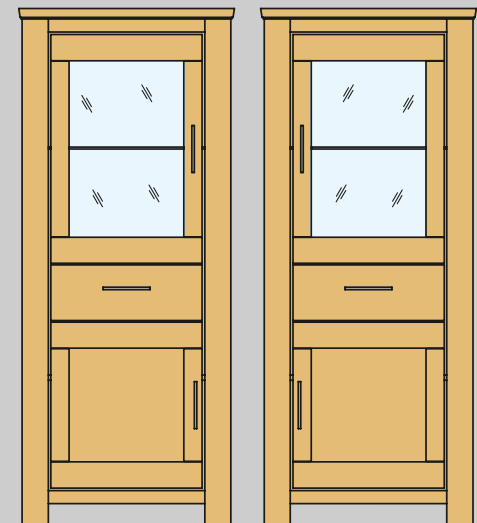

0224- Vitrine, links angeschlagen

0234- Vitrine, rechts angeschlagen

B 79 H 198 T 46 cm
2 Türen / 1 Schubkasten

499065 LED-Glasbodenbeleuchtung