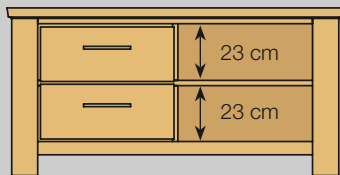

0204- Medienanrichte

B 130 H 64 T 46 cm
2 Schubkästen, 2 offene Fächer
lichtes Maß der offenen Fächer:
B 53 H 47 T 39 cm