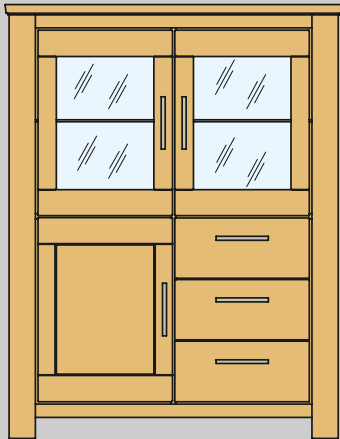

0154- Highboard

B 130 H 165 T 46 cm
3 Türen, 3 Schubkästen

499060 LED-Glasbodenbeleuchtung