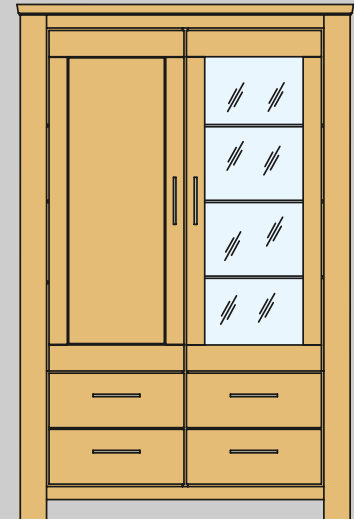

499063 LED-Glasbodenbeleuchtung

**0274- Vitrine**

B 130 H 198 T 46 cm  
4 Schubkästen, 2 Türen

499063 LED-Glasbodenbeleuchtung

**0194- Wandboard**

B 130 H 40 T 20 cm

**0204- Medienanrichte**

B 130 H 64 T 46 cm  
2 Schubkästen, 2 offene Fächer  
lichtes Maß der offenen Fächer:  
B 53 H 47 T 39 cm