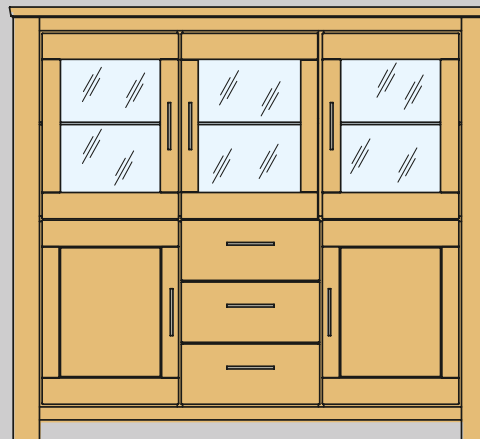

0144- Highboard

B 183 H 165 T 46 cm
3 Schubkästen, 5 Türen

499063 LED-Glasbodenbeleuchtung