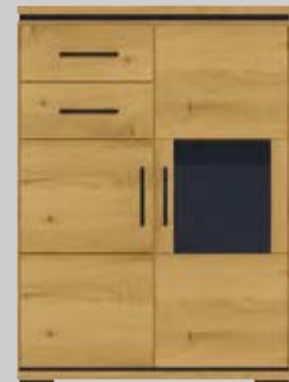

lieferbare Holz Ausführung:

-47 Wildeiche teilmassiv geölt

**1154- Highboard**  
 B 94 H 126 T 43 cm  
 2 Schubkästen, 1 Holztür,  
 1 Holz- / Glastür  
 399070 LED-Innenbeleuchtung

**1124- Medienanrichte**  
 B 124 H 55 T 43 cm  
 2 Schubkästen, 1 offenes Fach  
 lichtetes Maß des offenen Faches:  
 B 110 H 18 T 41 cm