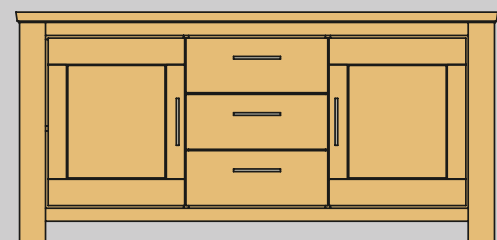

lieferbare Holz Ausführung:

-47 Wildeiche teilmassiv geölt

**0224- Vitrine, links angeschlagen**

**0234- Vitrine, rechts angeschlagen**

B 79 H 198 T 46 cm  
2 Türen / 1 Schubkasten

499065 LED-Glasbodenbeleuchtung