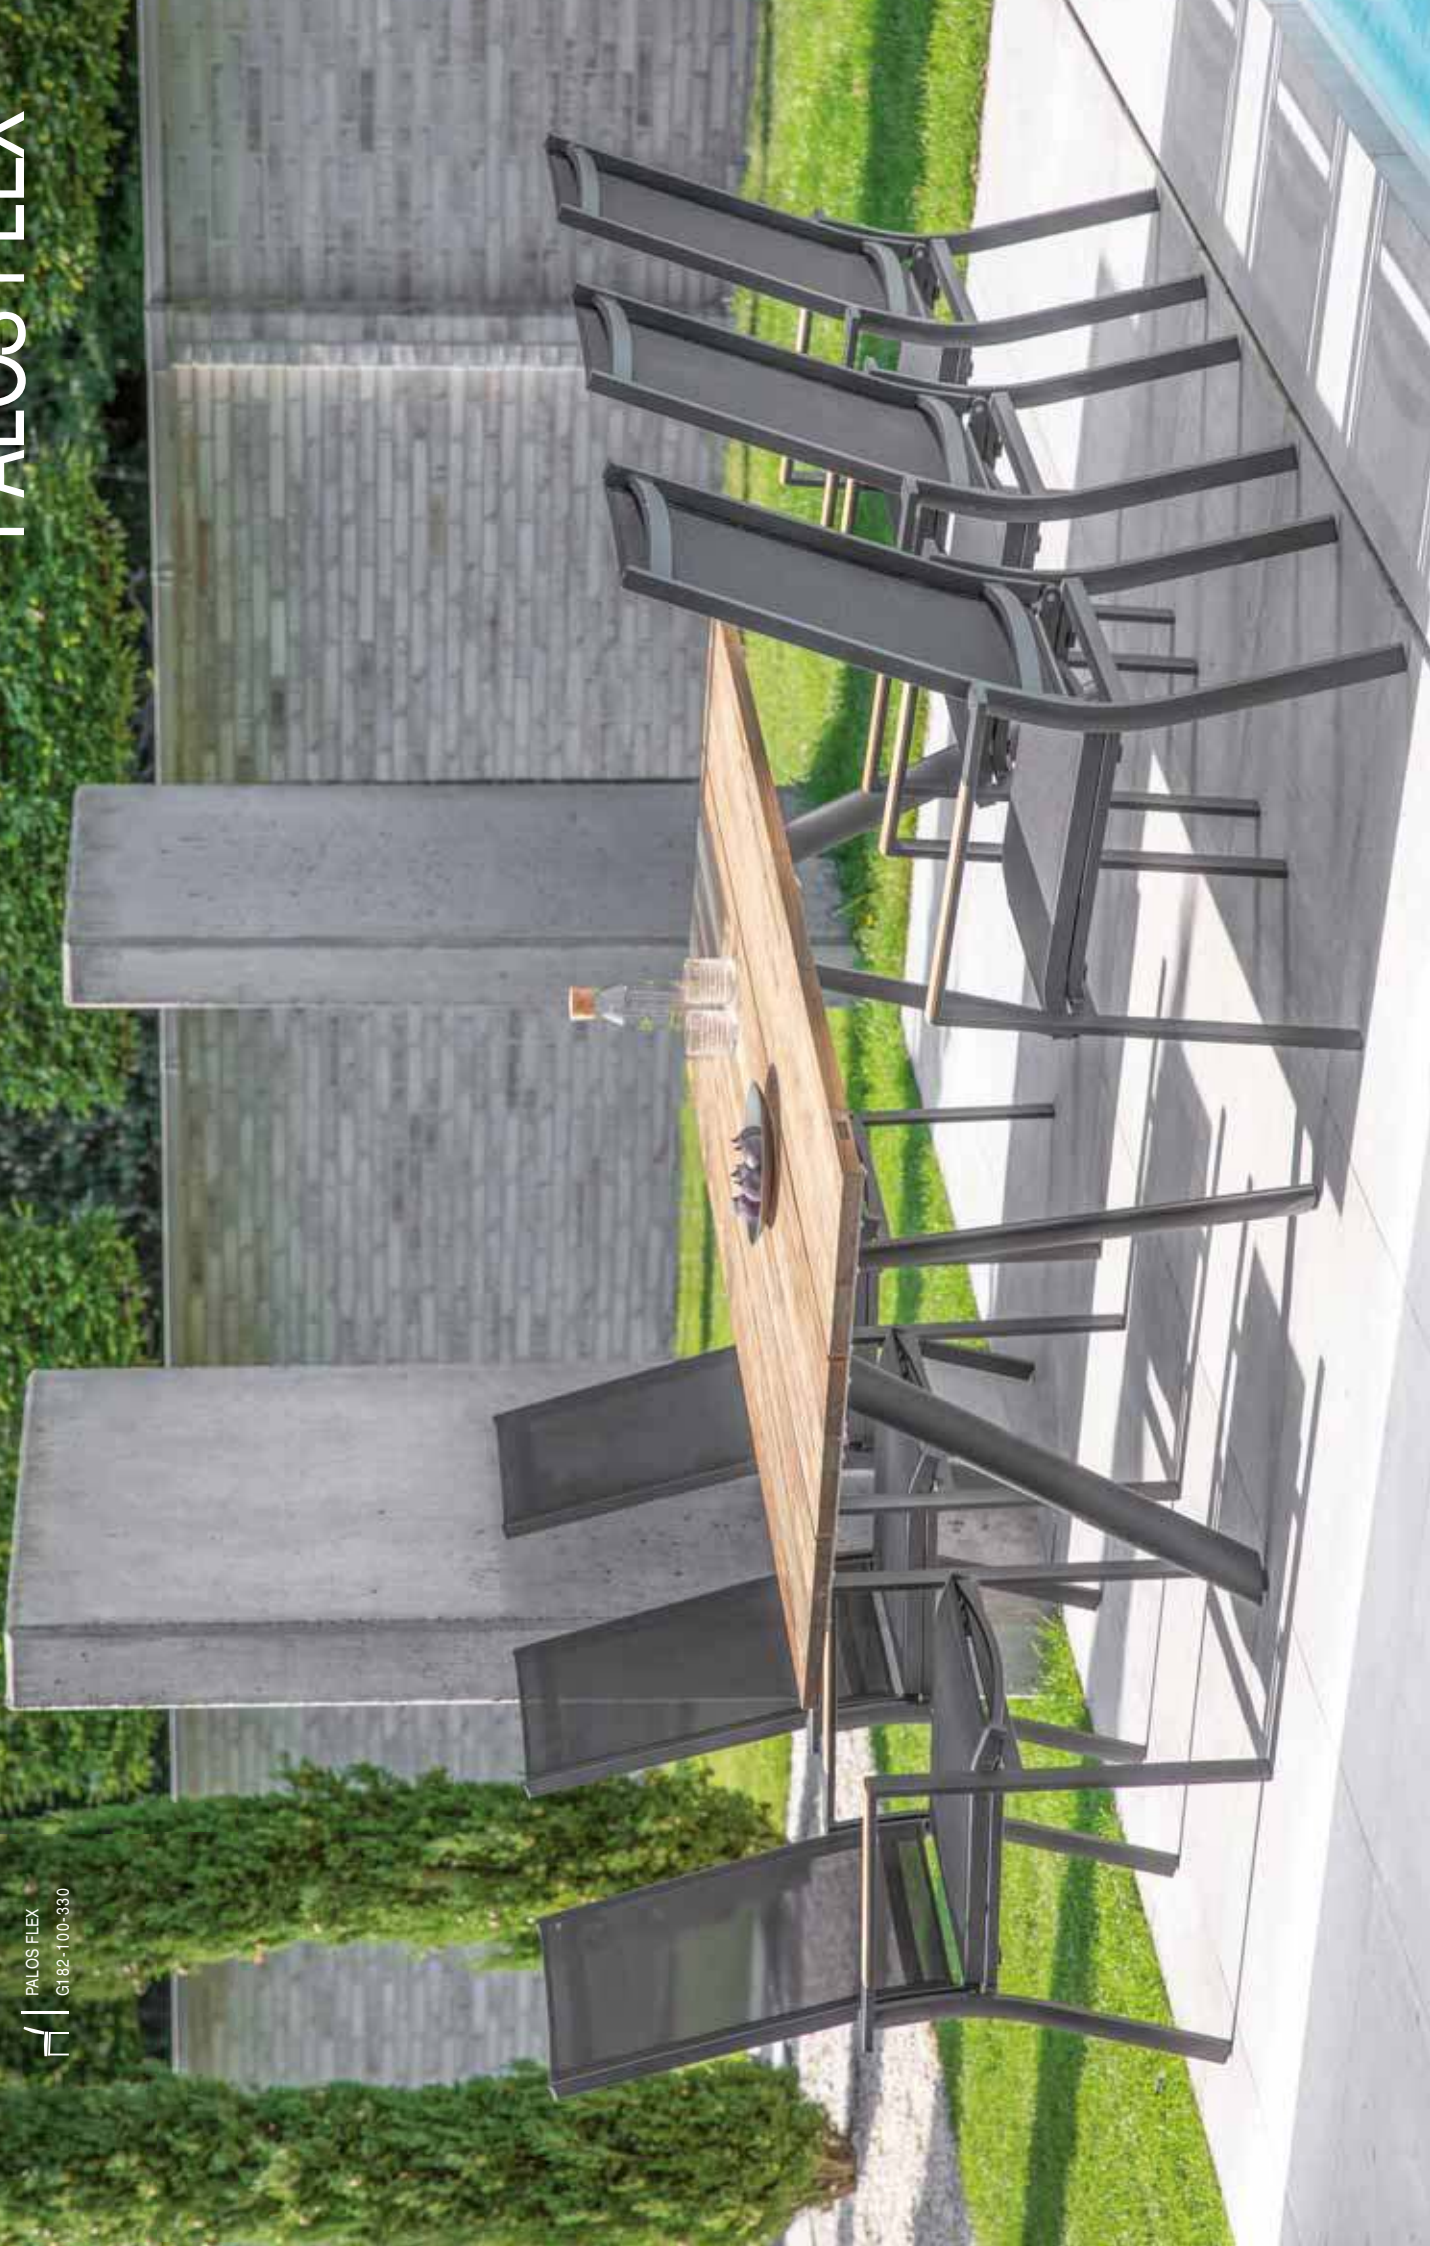

PALOS FLEX

NOAH
T366-262-061

PALOS FLEX
G182-100-330