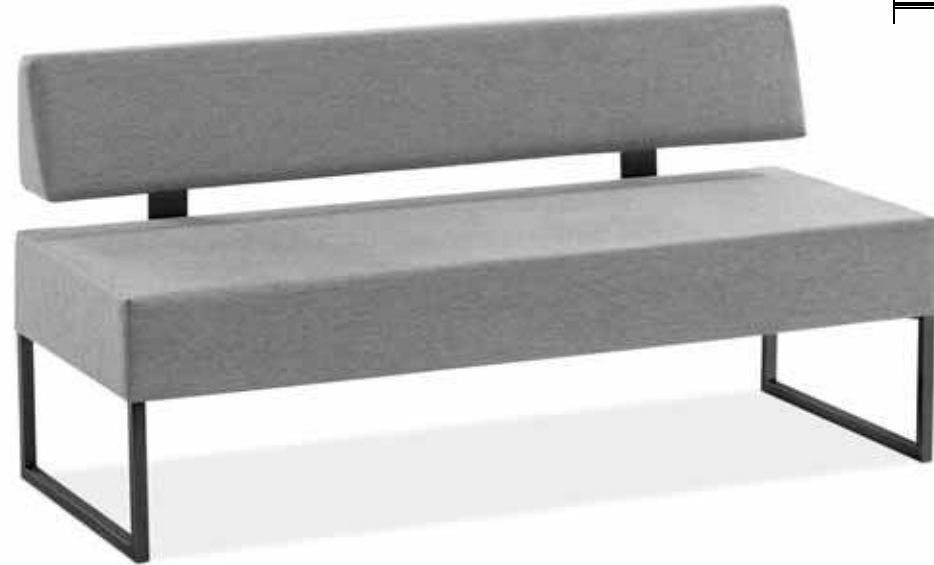

Polster:
Quick dry –
Schnelltrocknendes
Polstermaterial

NOAH
T1 G3-006-059

NED
G162-100-151

NIDEN
G607-151-160
G607-151-200
G608-151-000