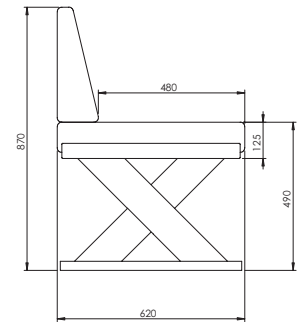

lieferbare Einzelbänke:

3437-44-42x 168 cm

3447-44-42x 188 cm

3457-44-42x 208 cm