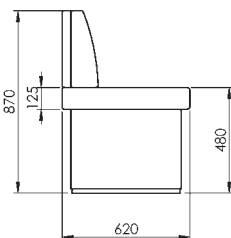

4353-51-053

Ausziehtisch mit Synchronauszug

Dekor San Remo, Gestell Doppeläule
140 (220) x 90 cm, H 76 cm
zwei Einlegeplatten 40 cm
Bodenplatte schwarz

lieferbares Tischmaß:
4353-51-053 140 (180) x 90 cm

Polsterbank als Eckbank oder Einzelbank - 2 Maße - 2 Bezugstoffe

**Bank
PIA**

**Polsterbank
als Eckbank
oder Einzelbank**

lieferbare Eckbankmaße:

langer Schenkel rechts...

7009-00-xxx 142 x 182 cm

7019-00-xxx 152 x 202 cm