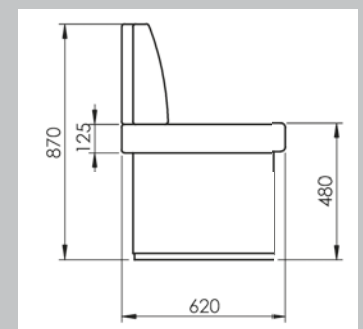

lieferbare Tischmaße:

3613-51-029 120 (165) x 80 cm
3613-51-053 140 (185) x 90 cm

lieferbare Dekorausführungen:

-51 San Remo
-55 Struktureiche terra
-56 Struktureiche havanna

Alle Stühle erfüllen DIN-Richtwerte.
Tests haben, bei sachgerechter
Nutzung, eine maximale
Belastung von 142 kg bestätigt. 