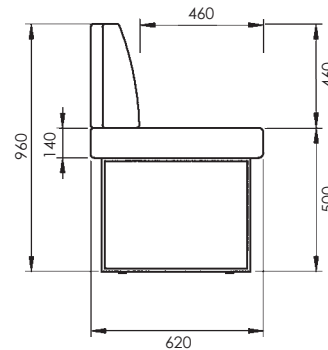

Design-Polsterbank mit Kufengestell

lieferbare Eckbankmaße:

langer Schenkel rechts

7319-04-420 152 x 202 cm

langer Schenkel links

7359-04-420 202 x 152 cm

Design-Polsterbank

Bezug »Aberdeen anthrazit«
mit schwarzen Distanzstücken zwischen Rücken und Sitz
Gestell Kufe, Eisen schwarz

4353-xx-053

Ausziehtisch mit Synchronauszug
Oberteil und Doppelsäule in Dekor
140 (220) x 90 cm, zwei innenliegende
Einlegeplatten à 40 cm
Bodenplatte schwarz
H 76 cm

2181-04-420

Schwingstuhl mit Griff
Gestell Rundrohr,
Eisen schwarz
Bezug »Aberdeen anthrazit«
Sitz mit Wellenfederung
B 43 H 98 T 52 Sh 50 cm