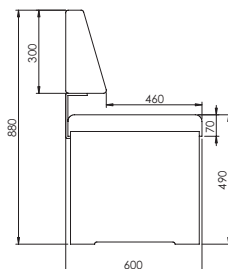

lieferbare Tischmaße:

3613-51-029 120 (165) x 80 cm
3613-51-053 140 (185) x 90 cm

lieferbare Dekorausführungen:

-51 San Remo
-55 Struktureiche terra
-56 Struktureiche havanna

Alle Stühle erfüllen DIN-Richtwerte.
Tests haben, bei sachgerechter
Nutzung, eine maximale
Belastung von 142 kg bestätigt. 

Banksystem »MELINA«

Dekorbank mit Vollpolster - 2 Dekore - 2 Bezugstoffe

**Eckbank
MELINA**

lieferbare Eckbankmaße:

langer Schenkel rechts

1009-xx-xxx 145 x 186 cm

1019-xx-xxx 154 x 209 cm

langer Schenkel links

1059-xx-xxx 186 x 145 cm

1069-xx-xxx 209 x 154 cm

1013-xx-xxx

Ausziehtisch mit Synchronauszug, Dekor
Gestell Doppelsäule
zwei innenliegende Einlegeplatten à 40 cm
Bodenplatte Edelstahl-Optik
H 76 cm

lieferbare Tischmaße: