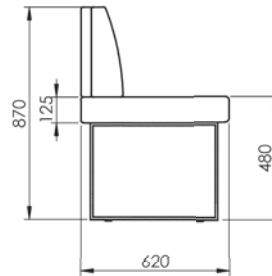

lieferbare Eckbankmaße:

langer Schenkel rechts

1809-00-42x 142 x 182 cm

1819-00-42x 152 x 202 cm

langer Schenkel links

1849-00-42x 182 x 142 cm

1859-00-42x 202 x 152 cm

Wellen-
Federung

3613-xx-xxx

Schiebeplattentisch

Oberteil und V-Gestell in Dekor

eine innenliegende Einlegeplatte 45 cm

Bodenplatte Edelstahl-Optik

lieferbare Tischmaße:

3613-xx-029 120 (165) x 80 cm

3613-xx-053 140 (185) x 90 cm