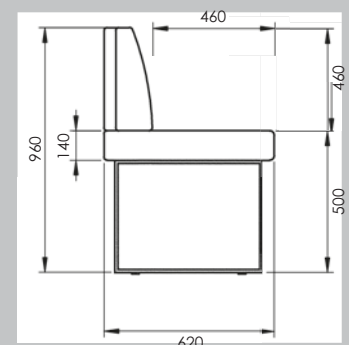

Ausziehtisch mit Synchronauszug

Dekor San Remo, Gestell Doppeläule
140 (220) x 90 cm, H 76 cm
zwei Einlegeplatten 40 cm
Bodenplatte schwarz

lieferbares Tischmaß:
4353-51-053 140 (180) x 90 cm

lieferbare Dekorausführungen
-51 San Remo
-55 Struktureiche terra

Alle Stühle erfüllen DIN-Richtwerte.
Tests haben, bei sachgerechter
Nutzung, eine maximale
Belastung von 142 kg bestätigt.