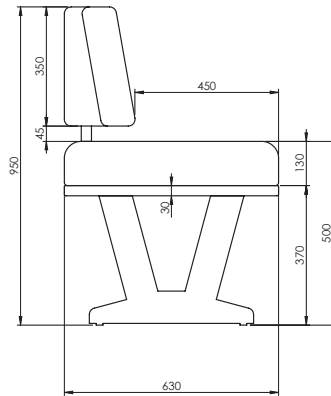

langer Schenkel links

2149-79-71x 202 x 152 cm

2159-79-71x 222 x 152 cm