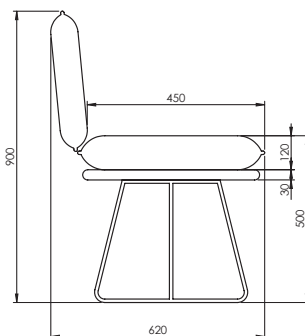

lieferbare Eckbankmaße:

langer Schenkel rechts

2309-79-71x 154 x 207 cm

2319-79-71x 154 x 227 cm

langer Schenkel links

2349-79-71x 207 x 154 cm

2359-79-71x 227 x 154 cm

Wellen-
Federung

8143-79-xxx

Design-Tisch

Platte Charakter-Eiche massiv geölt

Facettenprofil

Gestell Eisen schwarz

H 76 cm

lieferbare Tischmaße:

8143-79-053 140 x 90 cm