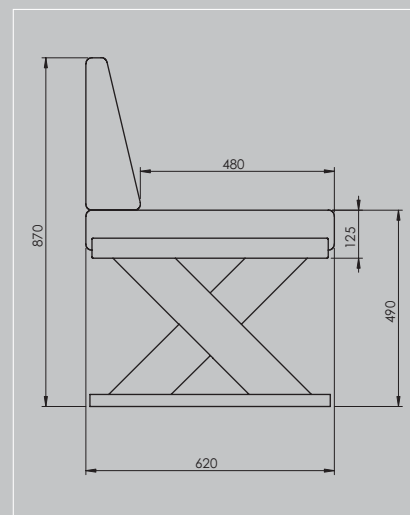

Banksystem »ALEXA«

3437-44-425

Vintage-Einzelbank

Gestell Balkeneiche natur massiv
Bezug »Aberdeen stone«
B 168 H 87 T 62 Sh 49 cm

lieferbare Einzelbänke:

3437-44-425 168 cm
3447-44-425 188 cm
3457-44-425 208 cm

Eine Übersicht des Banksystems
»ALEXA« finden Sie auf der
Seite 256.

3393-44-055

Tisch

Balkeneiche natur massiv,
Wachs-Effekt Oberfläche,
strukturgehobelt
Bodenplatte schwarz
160 x 90 cm, H 76 cm

lieferbare Tischmaße:

3393-44-053 140 x 90 cm
3393-44-055 160 x 90 cm
3393-44-057 180 x 90 cm
3393-44-080 200 x 100 cm

lieferbare Holzausführung:
-44 Balkeneiche natur massiv

3701-44-425

Polsterstuhl

4-Fußgestell Balkeneiche natur massiv
Bezug »Aberdeen stone«
B 48 H 97 T 61 Sh 49 cm

lieferbare Bezugstoffe /

Stoffgruppe 1:

Microfaser »Aberdeen«
420 »Aberdeen anthrazit«
425 »Aberdeen stone«