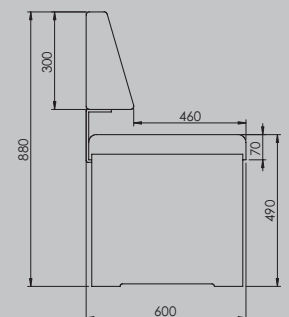

lieferbare Tischmaße:

1013-55-029 120 (200) x 80 cm

1013-55-053 140 (220) x 90 cm

lieferbare Dekorausführungen:

-51 San Remo

-55 Struktureiche terra

Alle Stühle erfüllen DIN-Richtwerte.
Tests haben, bei sachgerechter
Nutzung, eine maximale
Belastung von 142 kg bestätigt. 