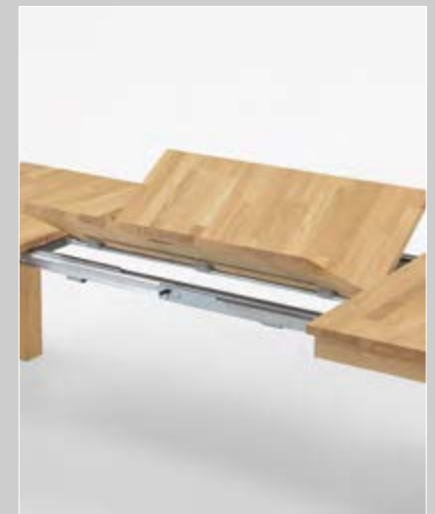

Tischprogramm »TOP-TRENDS«

6823-49-055

**Ausziehtisch
»TOP-TRENDS«**

Eiche bianco massiv,
mit Hydro-UV Hartwachs Öl finish
160 (260) x 90 cm, H 77 cm
eine Zentral-Butterfly-Einlage 100 cm

lieferbare Tischmaße:

6823-49-053	140 (240) x	90 cm
6823-49-055	160 (260) x	90 cm
6823-49-057	180 (280) x	90 cm
6823-49-080	200 (300) x	100 cm

lieferbare Holz Ausführungen,
mit Hydro-UV Hartwachs Öl finish:

- -41 Eiche massiv
- -49 Eiche bianco massiv
- -54 Kernbuche massiv

Alle lieferbaren Tische und Bänke
des Programms »TOP-TRENDS«
finden Sie auf Seite 188.

1961-02-433

Komfort-Schwingstuhl

Gestell Edelstahl gebürstet
Bezug »Micro braun«
Sitz mit Micro-Taschenfederkern
B 46 H 95 T 61 Sh 48 cm

lieferbare Bezugstoffe / Stoffgruppe 1:

- 433 »Micro braun«
- 439 »Micro grau«

Alle Stühle erfüllen DIN-Richtwerte.
Tests haben, bei sachgerechter
Nutzung, eine maximale
Belastung von 142 kg bestätigt.