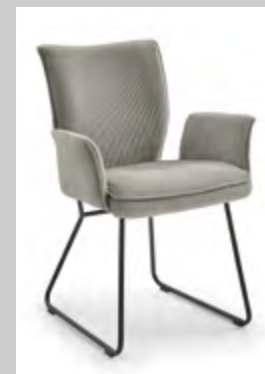

1961- Seite 193
Schwingstuhl
-02- Edelstahl gebürstet

2101- Stuhl Seite 196
Sitz massiv
2101- Stuhl
Sitz gepolstert
-53- Kernbuche

3231- Seite 192
Schwingstuhl
-02- Edelstahl gebürstet
-04- Eisen schwarz

6941- Seite 172
Schwingstuhl
-02- Edelstahl gebürstet

7901- / 7905- Seite 177
Schwingstuhl
mit Armlehnen-Set
-02- Edelstahl gebürstet
-04- Eisen schwarz

Stuhl »COMO« Seite 194
2952- ohne Griff
2992- mit Griff
-47- Eiche massiv

6301-
-04- Eisen schwarz

6352- / 6362- Seite 168
-04- Eisen schwarz

Stuhlsystem »BRISTOL«
mit und ohne Armlehnen / 3 Gestelloptionen / Bezug Cord

8771-

8781-

Seite 175

»MALTA«
1 Sitzschale / 2 Gestelle / 2 Bezugstoffe