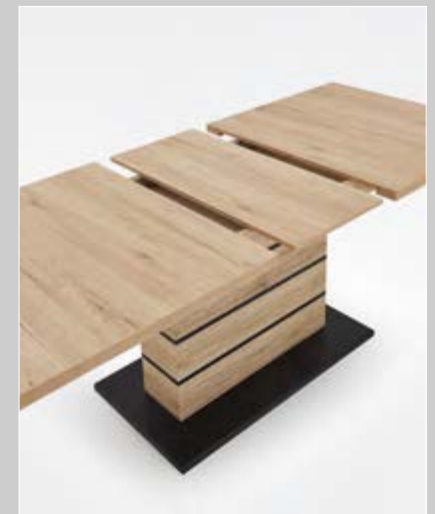

Tisch »DEKORA« / Stuhl »MALTA«

5123-51-055

Ausziehtisch

Dekor San Remo

Säulengestell mit Applikationen in schwarz, 160 (200) x 90 cm, H 76 cm
eine innenliegende Einlegeplatte 40 cm, Bodenplatte schwarz

lieferbare Tischmaße:

5123-51-029	120 (160) x 80 cm
5123-51-053	140 (180) x 90 cm
5123-51-055	160 (200) x 90 cm
5123-51-057	180 (220) x 90 cm

lieferbare Dekorausführungen:

- -11 Dekor weiß, matt
- -13 Dekor Artisan-Eiche
- -14 Dekor Polar Lärche
- -51 Dekor San Remo
- -52 Dekor Sonoma-Eiche

Alle lieferbaren Tischmodelle des Programms »DEKORA« finden Sie auf Seite 174.

8771-04-850

Schalenstuhl im Retrolook

mit Heftung im Rücken
Gestell Stativ, Eisen schwarz
Bezug »Venice graphit«
B 49 H 90 T 61 Sh 49 cm

8781-04-859*

Schalenstuhl im Retrolook

mit Heftung im Rücken
Gestell Kufe, Eisen schwarz
Bezug »Venice silver«
B 49 H 90 T 61 Sh 49 cm

4048569 4er Set

4048570 16er Set

*Für dieses Stuhlmodell sind Kombi-Filzgleiter als Austauschgleiter erhältlich, Infos auf Seite 23.

lieferbare Bezugstoffe /
Stoffgruppe 1: »Venice«
850 »Venice graphit«
859 »Venice silver«