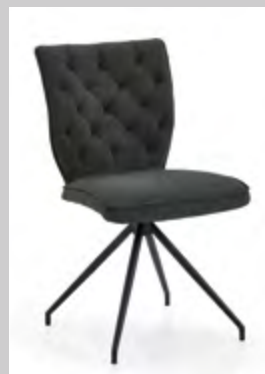

2881- Seite 229
Schwingstuhl »AVATAR«
-02- Edelstahl gebürstet

7331- Stuhl Seite 222
7341- Schwingstuhl
Stuhlsystem »CAPRI«
-02- Edelstahl gebürstet
-04- Eisen schwarz

3061- / 3065-
Schwingstuhl »DILLAN«
-02- Edelstahl gebürstet
-04- Eisen schwarz

Seite 206

2851- Seite 231
Klappstuhl »FLAP«
-00- verchromt

7262- Seite 202
Armlehnstuhl »LOMO«
-04- Eisen schwarz

2141- Seite 218
Polsterstuhl »MADISON«
-47- Eiche massiv
-49- Eiche bianco massiv
-53- Kernbuche massiv