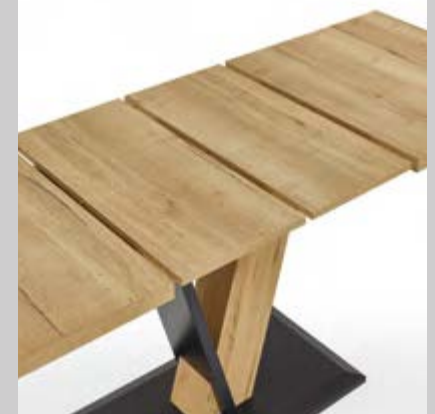

Komfort-Armlehnenstuhl

Gestell Stativ, Eisen schwarz
180° drehbar mit Rückholfunktion
Bezug Außenseite Microfaser »Cowboy grey«, Innenseite Webstoff »Brego grey«, Sitz mit Micro-Taschenfederkern
B 60 H 90 T 68 Sh 49 Alh 63

lieferbare Bezugskombinationen:

Stoffgruppe 1:

Außenseite Microfaser »Cowboy«, Innenseite Webstoff »Brego«

640 »Cowboy grey« / »Brego anthrazit«

645 »Cowboy taupe« / »Brego taupe«

649 »Cowboy grey« / »Brego grey«

Der Webstoff »Brego« ist zertifiziert durch: no perfluorocarbon

Optional bieten wir für ausgesuchte Gestelle Filzgleiter gegen Mehrpreis an.
Verbindliche Informationen hierzu finden Sie auf Seite 23.

Synchronauszug mit zwei innenliegenden Einlegeplatten