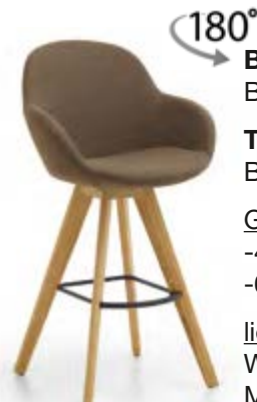

Bar- und Tresenstuhl »COPPA«

Barsessel 1282-xx-xxx

B 62 H 116 T 63 Sh 78 cm

Tresensessel 1242-xx-xxx

B 62 H 106 T 63 Sh 68 cm

Gestellausführungen:

-47- Eiche massiv

-69- massiv, schwarz lackiert

lieferbare Bezugstoffe:

Webstoff »Messina«

Microfaser »Bellagio«