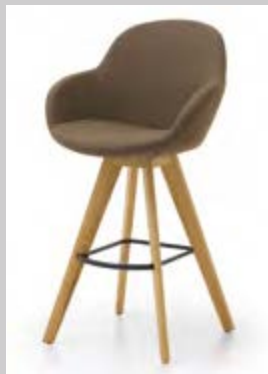

TB31-

Seite 210

»TULA«
2 Sitzschalen / 3 Gestelle / Kunststoff-Design

6392-

Seite 203

Armlehnstuhl »TOSCA«
-04- Eisen schwarz

7582-

Seite 230

Schalensessel »UPDATE«
-04- Eisen schwarz

1242-

2222-

TS31-

BS21-

6561-

Seiten 232-240

Bar- und Tresenstühle